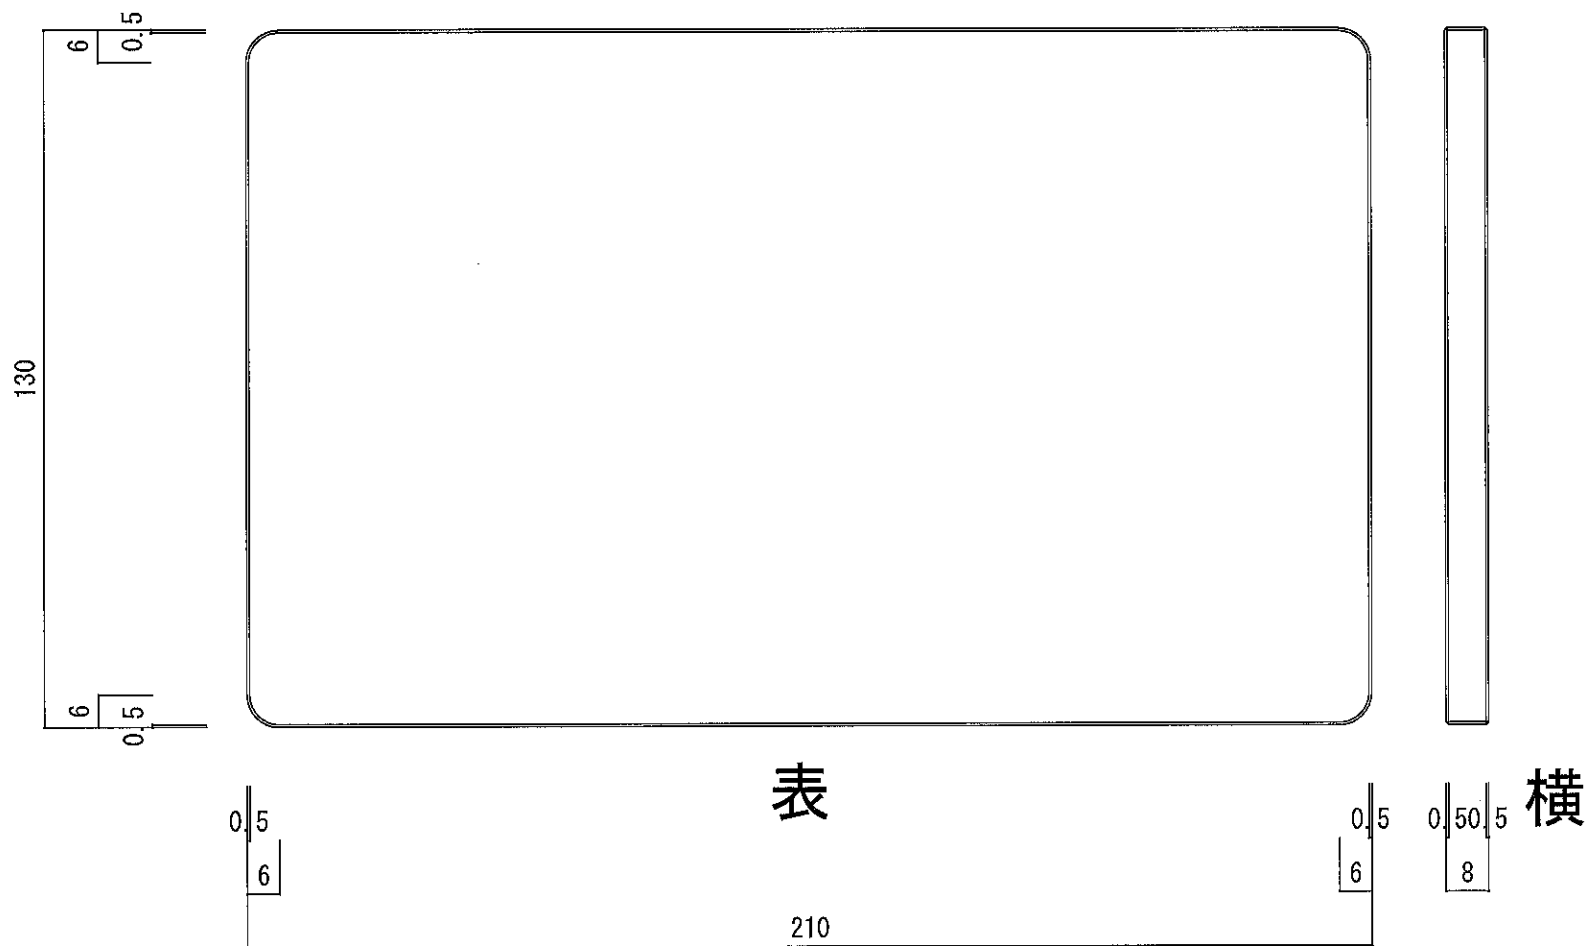

透明アクリル 8 mm厚製 原板

※全角テーパー仕上げ・カット面磨き透明仕上げ